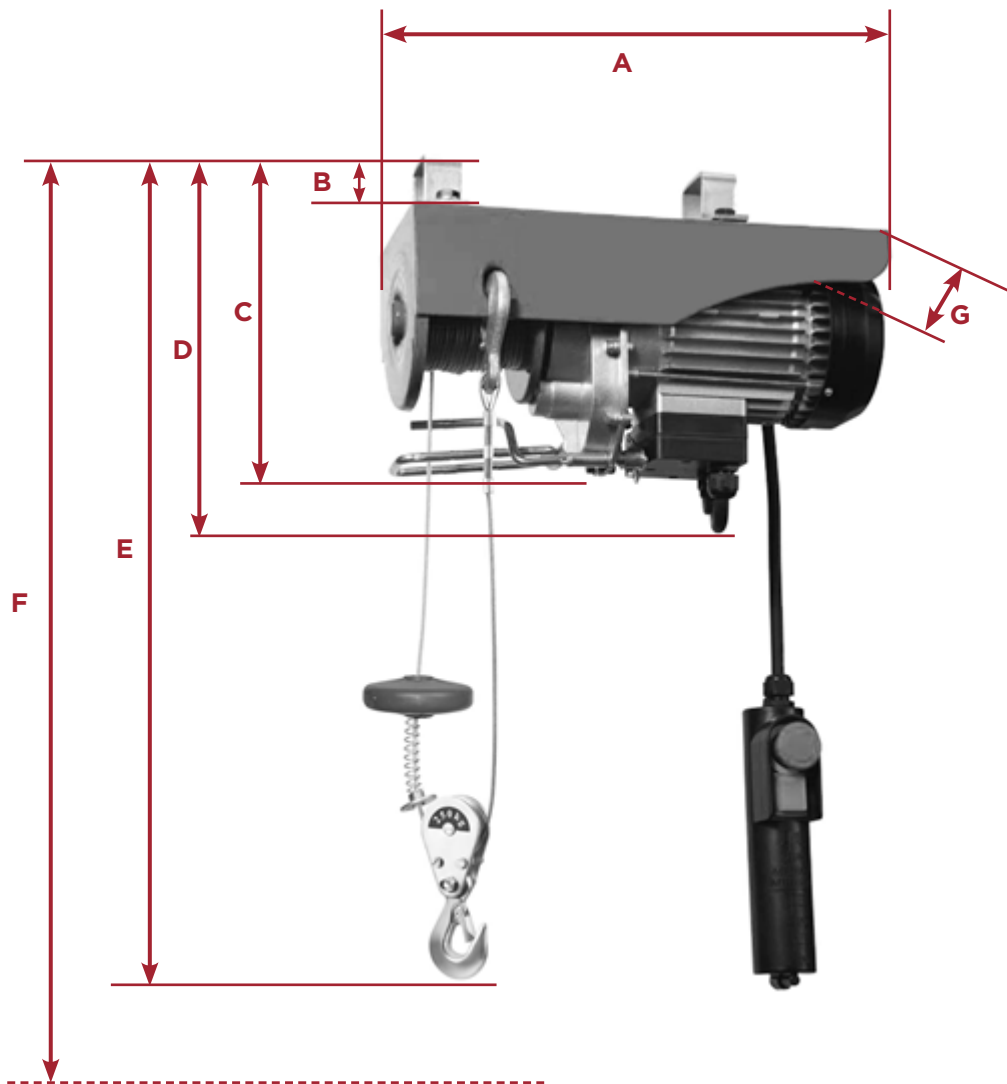

WINI HOIST TECHNISCHES DIAGRAMM

Modelle:		240EH250	240EH500	240VEHA1000
A	Länge	34.5cm	38.5cm	48.0cm
B	Höhe Halterung:	4.8cm	5.0cm	6.0cm
C	Höhe bis zum Endabschalter	20cm	24cm	30cm
D	Gesamthöhe	25cm	28cm	34cm
E	Höhe mit Seil voll eingezogen	47cm	48cm	62cm
F	Höhe mit Seil voll abgewickelt.	Einzelzug: 1818cm Doppelzug: 918cm	Einzelzug: 1820cm Doppelzug: 920cm	Einzelzug: 1826cm Doppelzug: 926cm
G	Max. Breite	13cm	14.8cm	17cm